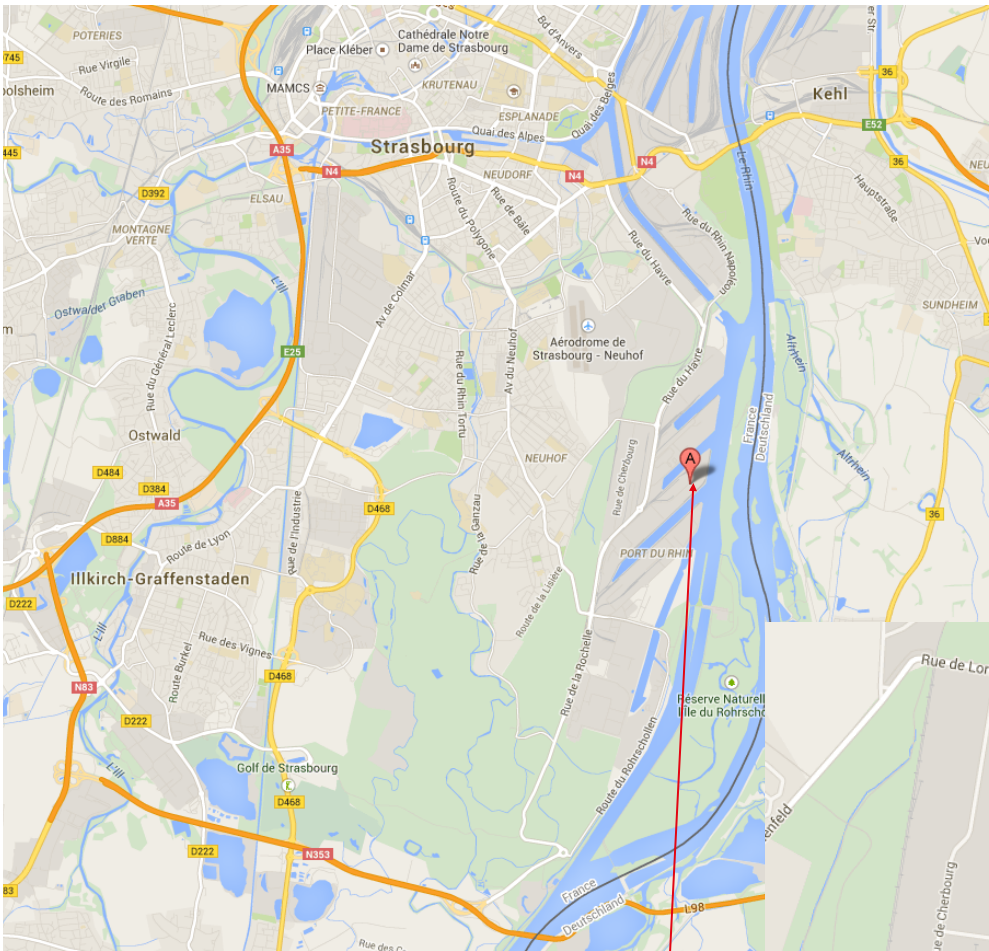

### STRASBOURG TERMINAL SUD

## RET - RHINE EUROPE TERMINALS