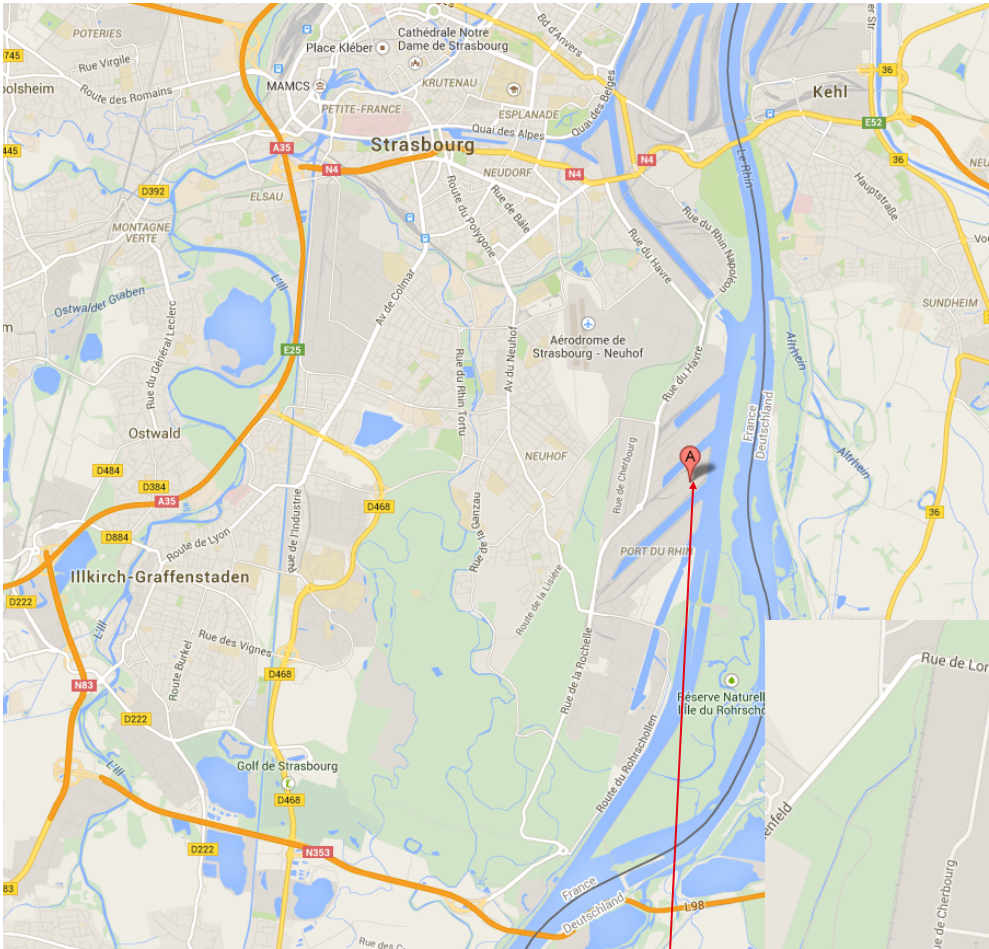

### STRASBOURG TERMINAL SUD

## RET - RHINE EUROPE TERMINALS